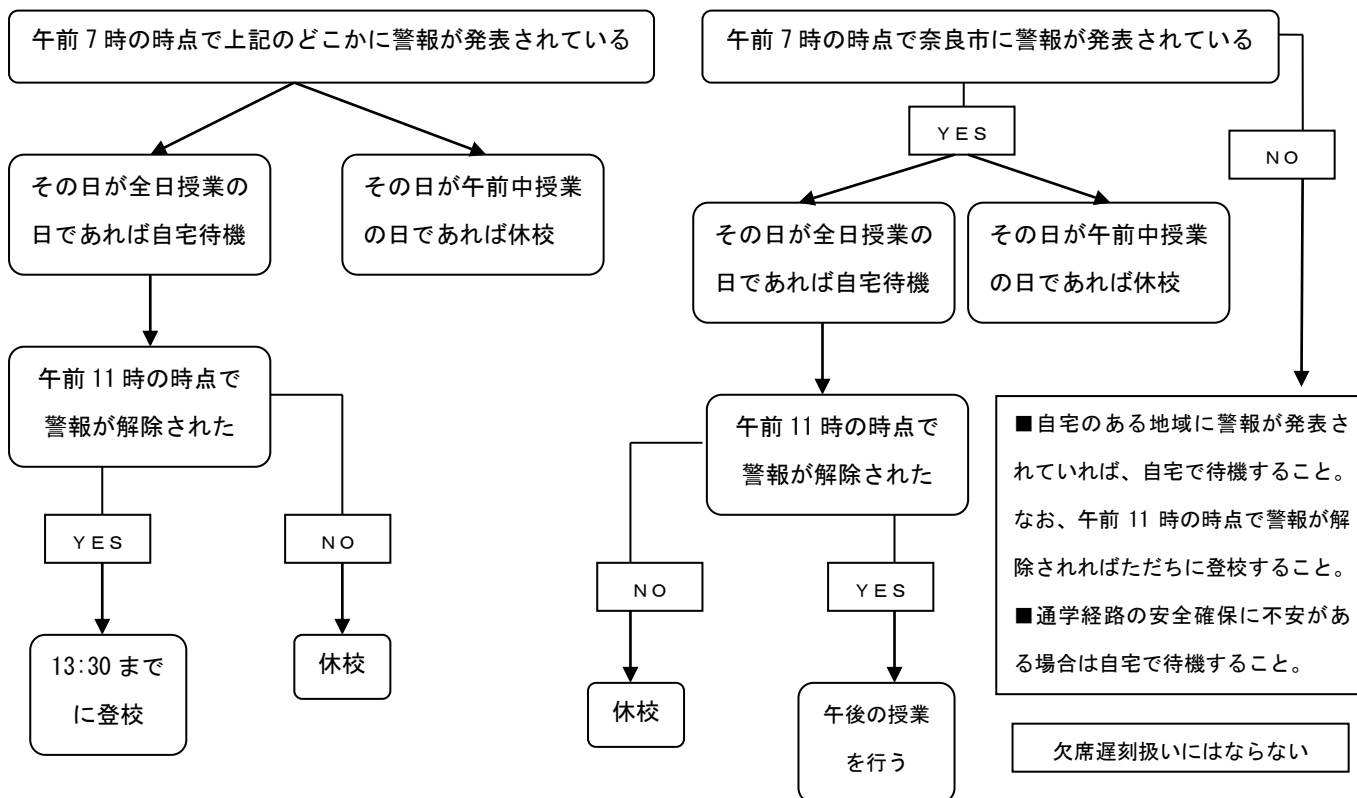

気象警報の発表・解除にともなう生徒の登下校に関する規定

【通常授業の場合】 警報の種類によって次のA B二つに分けて対応する
A：暴風 B：大雨・洪水

校区該当地域
奈良県北西部・奈良県北部全域・奈良県全域
京都府山城南部・山城中部・京都府南部全域・京都府全域
東部大阪・大阪市・大阪府全域

該当地域
奈良市

【定期考査期間の場合】 午前11時の時点で警報が解除されている場合、午後1時30分までに登校し、当該定期考査を受けること。